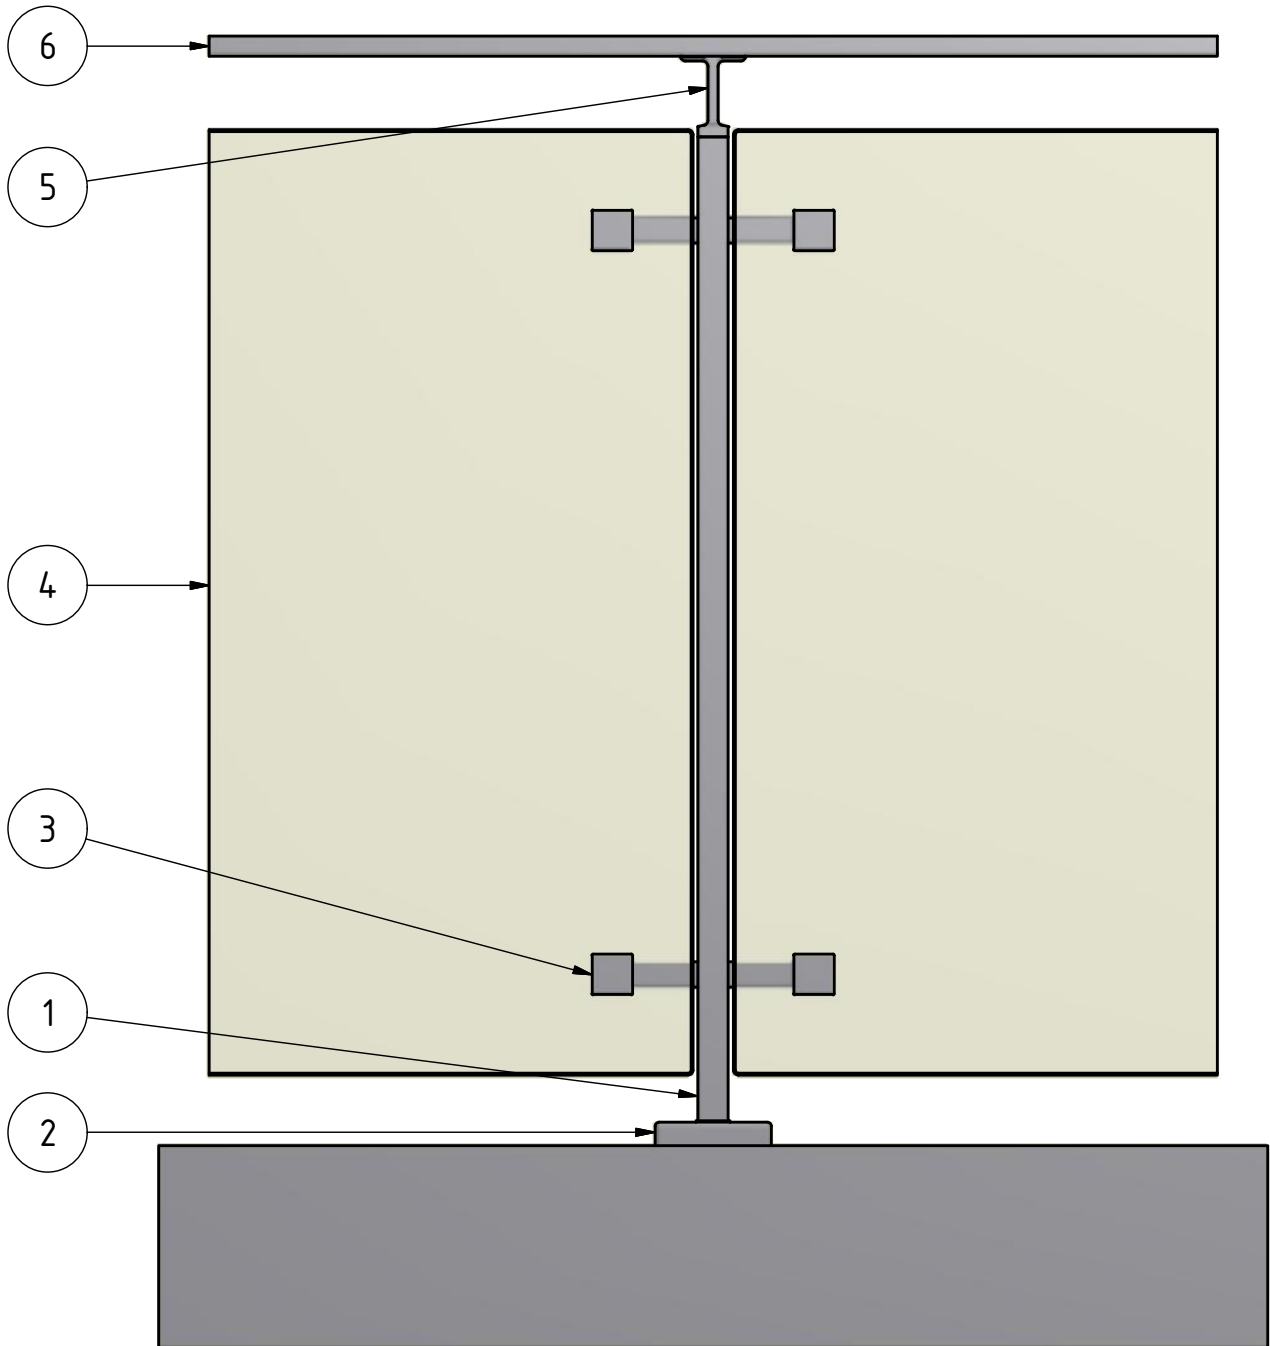

1. Geländerpfosten
2. Abdeckkappe
3. Spider
4. Glas
5. Handlaufstütze
6. Handlauf

Artikel: Square Line 60x30	MOD: Spider	Gez.: ASEE	Das Urheberrecht dieser Zeichnung und des Designs sind Eigentum der Q-railing GmbH & Co.KG und dürfen nicht auszugsweise oder im Ganzen kopiert, an Dritte weitergegeben oder überlassen werden ohne die Zustimmung von Q-railing.
		Dat.: 27.01.2014	
Projekt:	Detail: 06-004	Bea.:	
		Dat.:	
Maßstab: 1:7,5	Your choice in railing systems		