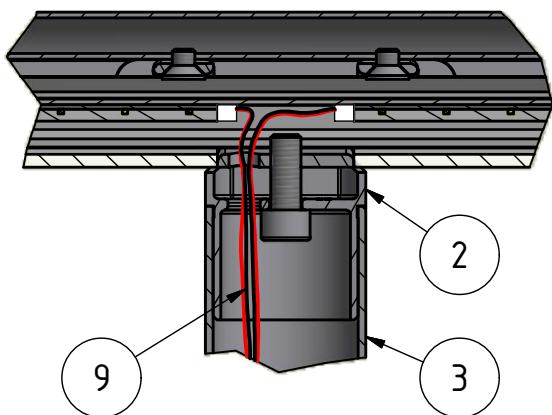

Artikel: Linear Light   MOD: 6925/6920

Gez.: MPS
Dat.: 31.03.2016

Das Urheberrecht dieser Zeichnung und des Designs sind Eigentum der Q-railing GmbH & Co.KG und dürfen nicht auszugsweise oder im Ganzen kopiert, an Dritte weitergegeben oder überlassen werden ohne die Zustimmung von Q-railing.

Projekt: Q-LIGHTS   Detail: 6925-002

Bea.:
Dat.:

Maßstab: 1:10

The premium brand in railing systems

Q-DESIGNS BY Q-RAILING