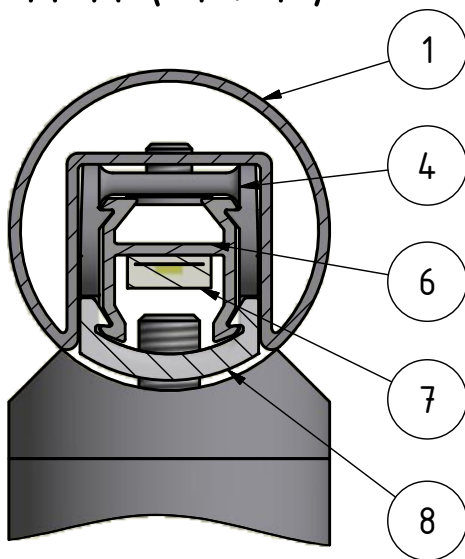

C (1 : 5)

A-A (1 : 1)

1. Handlauf MOD 6925 / 6920
(Ø42,4 x 2mm / Ø48,3 x 2mm)
2. Rohradapter MOD 0772
3. Pfostenrohr MOD 8925 / 0900
4. Adapter für Handlaufstütze MOD 0781
5. Adapter für Trägerprofil MOD 0780
6. Trägerprofil LED MOD 5090.024
7. LED Band MOD 0060 - 0065
8. Abdeckprofil 24.5090.000.0x
9. Kabel MOD 0011 / 0012

B (1 : 2)

Artikel: Linear Light MOD: 6925/6920

Gez.: MPS
Dat.: 31.03.2016

Das Urheberrecht dieser Zeichnung und des Designs sind Eigentum der Q-railing GmbH & Co.KG und dürfen nicht auszugsweise oder im Ganzen kopiert, an Dritte weitergegeben oder überlassen werden ohne die Zustimmung von Q-railing.

Projekt: Q-LIGHTS Detail: 6925-002

Bea.:
Dat.:

Maßstab: 1:10

The premium brand in railing systems

Q-DESIGNS BY Q-RAILING