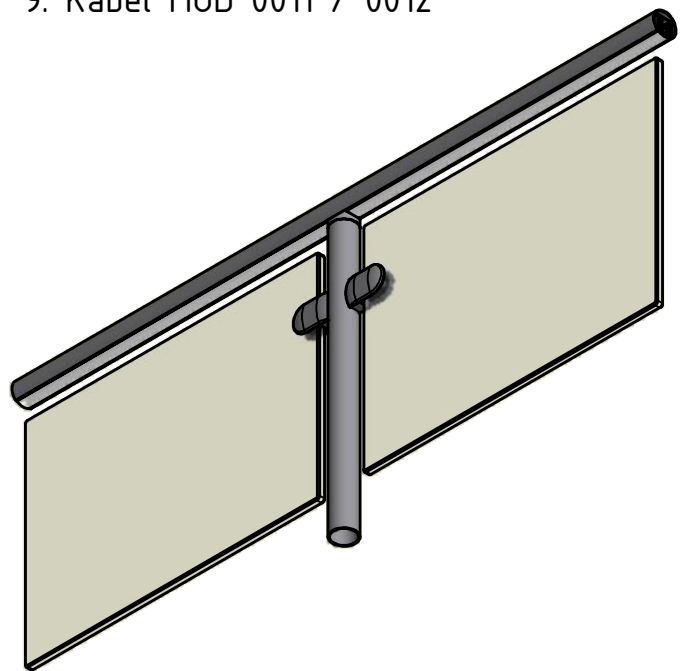

C (1 : 5)

A-A (1 : 1)

1. Handlauf MOD 6925 / 6920
(Ø42,4 x 2mm / Ø48,3 x 2mm)
2. Rohradapter MOD 0772
3. Pfostenrohr MOD 8925 / 0900
4. Adapter für Handlaufstütze MOD 0781
5. Adapter für Trägerprofil MOD 0780
6. Trägerprofil LED MOD 5090.024
7. LED Band MOD 0060 - 0065
8. Abdeckprofil 24.5090.000.0x
9. Kabel MOD 0011 / 0012

B (1 : 2)

Artikel: Linear Light MOD: 6925/6920

Gez.: MPS
Dat.: 31.03.2016

Das Urheberrecht dieser Zeichnung und des Designs sind Eigentum der Q-railing GmbH & Co.KG und dürfen nicht auszugsweise oder im Ganzen kopiert, an Dritte weitergegeben oder überlassen werden ohne die Zustimmung von Q-railing.

Projekt: Q-LIGHTS Detail: 6925-002

Bea.:
Dat.:

Maßstab: 1:10

The premium brand in railing systems

Q-DESIGNS BY Q-RAILING