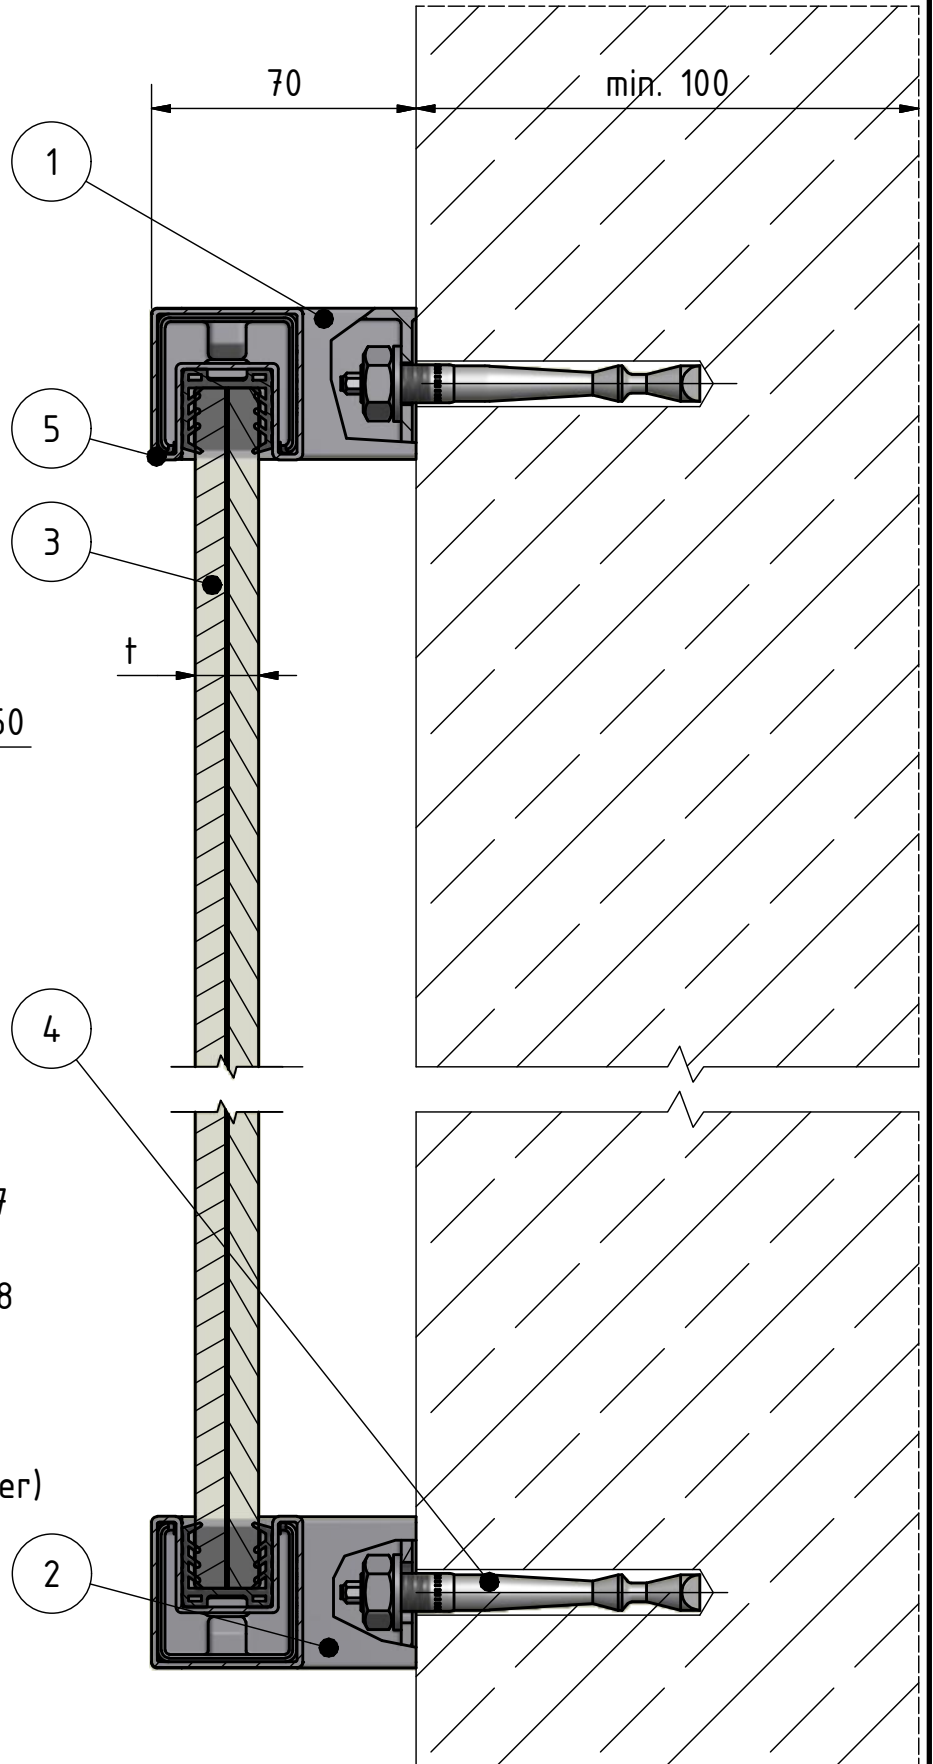

### Version B

1. Wandflange 90° MOD 6507 quadratisch 40x40 mm
2. Wandflange 90° MOD 6508 quadratisch 40x40 mm
3. Glas 8mm - 21,5mm
4. Anker Nr. 19.4010.010.xx (oder vergleichbarer Anker)
5. Handlauf 40x40 mm