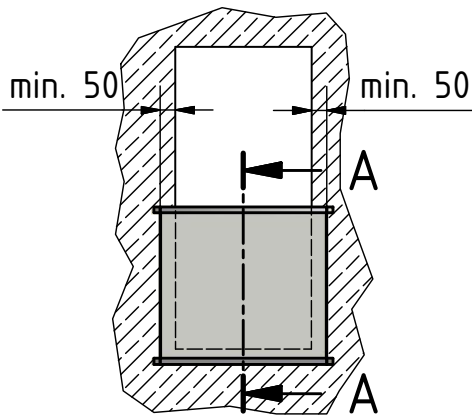

### Version B

1. Wandflange 90° MOD 6507 quadratisch 40x40 mm
2. Wandflange 90° MOD 6508 quadratisch 40x40 mm
3. Glas 8mm - 21,5mm
4. Anker Nr. 19.4010.010.xx (oder vergleichbarer Anker)
5. Handlauf 40x40 mm