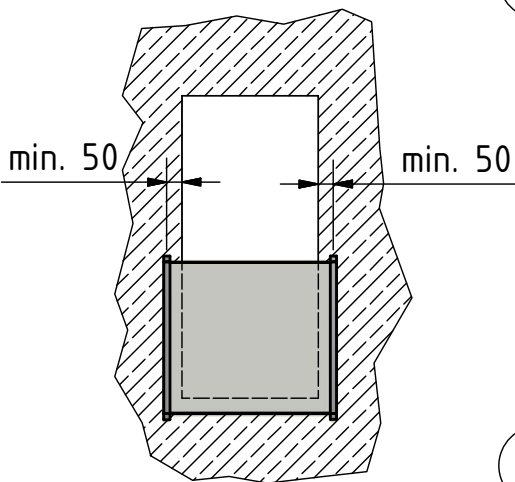

### Version B

1. Wandflange 90° MOD 6507 quadratisch 40x40 mm
2. Wandflange 90° MOD 6508 quadratisch 40x40 mm
3. Glas 8mm - 21,5mm
4. Anker Nr. 19.4010.010.xx (oder vergleichbarer Anker)
5. Handlauf 40x40 mm