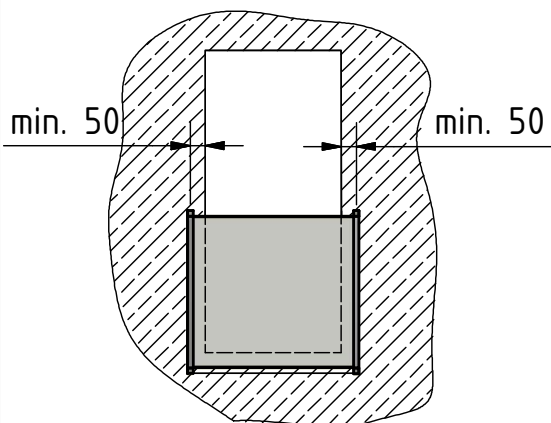

Version A

Version B

1. Wandflange 90° MOD 6507 rund für Ø 42,4 mm oder Ø 48,3 mm
2. Wandflange 90° MOD 6508 rund für Ø 42,4 mm oder 48,3 mm
3. Glas 8mm - 21,5mm
4. Anker Nr. 19.4010.010.xx (oder vergleichbarer Anker)
5. Handlauf Ø 42,4 mm oder Ø 48,3 mm

Article: Easy Glass

MOD: 6507/ 6508

Drawn: ASEE

Date: 06.06.2014

This drawing and design are the sole property of Q-railing Europe GmbH & Co. KG. Any reproduction in part or as a whole and forwarding to unauthorised third parties without the permission of Q-railing is prohibited.