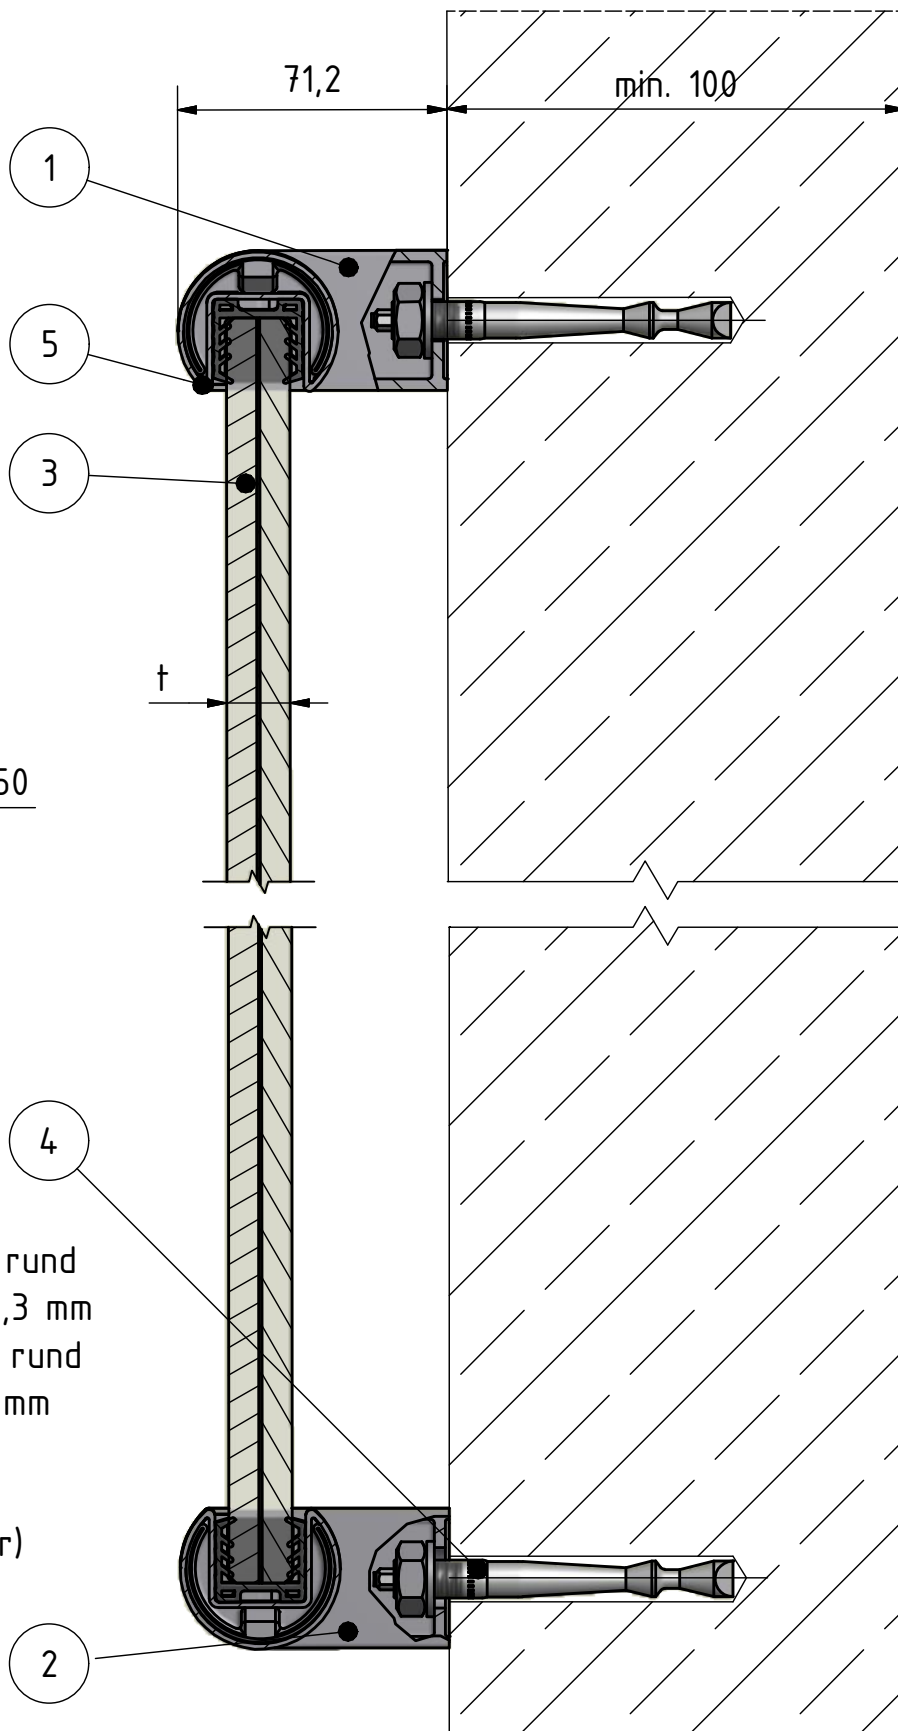

Version A

Version B

1. Wandflange 90° MOD 6507 rund für Ø 42,4 mm oder Ø 48,3 mm
2. Wandflange 90° MOD 6508 rund für Ø 42,4 mm oder 48,3 mm
3. Glas 8mm - 21,5mm
4. Anker Nr. 19.4010.010.xx (oder vergleichbarer Anker)
5. Handlauf Ø 42,4 mm oder Ø 48,3 mm

Article: Easy Glass

MOD: 6507/ 6508

Drawn: ASEE

Date: 06.06.2014

This drawing and design are the sole property of Q-railing Europe GmbH & Co. KG. Any reproduction in part or as a whole and forwarding to unauthorised third parties without the permission of Q-railing is prohibited.