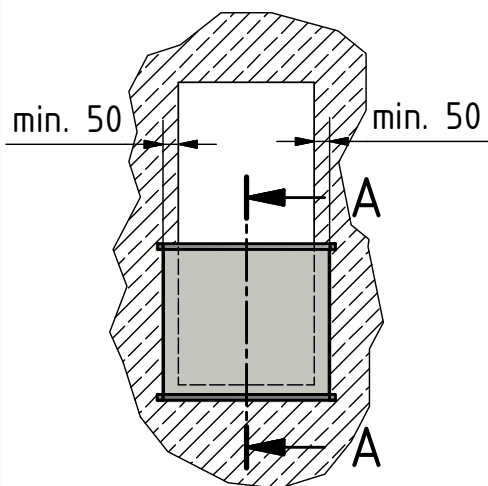

Version A

Version B

1. Wandflange 90° MOD 6507 rund für Ø 42,4 mm oder Ø 48,3 mm
2. Wandflange 90° MOD 6508 rund für Ø 42,4 mm oder 48,3 mm
3. Glas 8mm - 21,5mm
4. Anker Nr. 19.4010.010.xx (oder vergleichbarer Anker)
5. Handlauf Ø 42,4 mm oder Ø 48,3 mm

Article: Easy Glass

MOD: 6507/ 6508

Drawn: ASEE

Date: 06.06.2014

This drawing and design are the sole property of Q-railing Europe GmbH & Co. KG. Any reproduction in part or as a whole and forwarding to unauthorised third parties without the permission of Q-railing is prohibited.